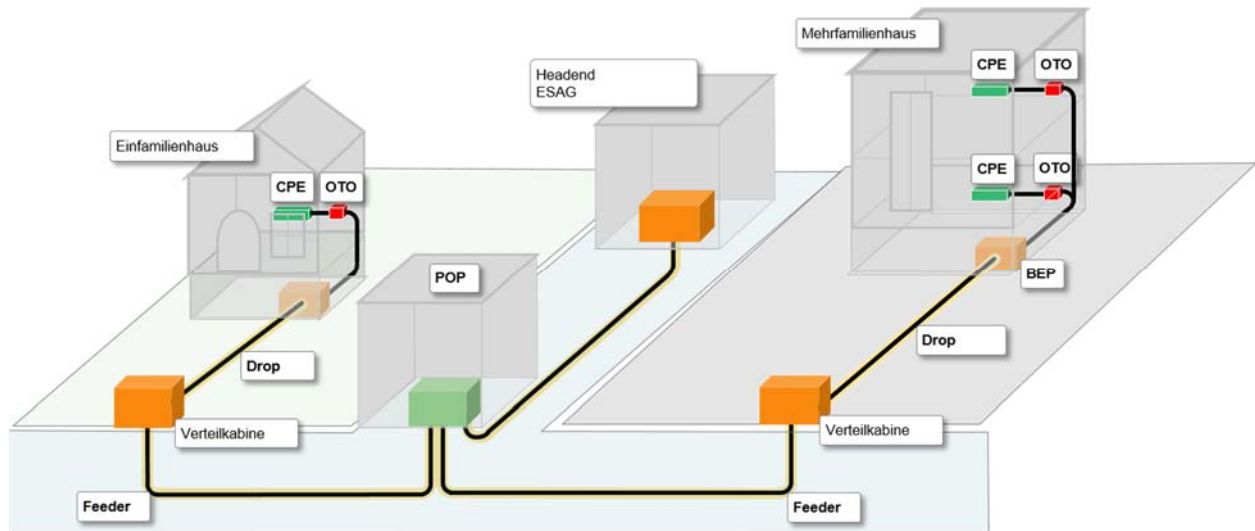

FTTH: Netztopologie und Begriffe

Legende

- BEP (Building Entry Point) - Hausanschluss
- CPE (Customer Premises Equipment) - Kundenendgerät, bspw. Set Top Box oder Modem
- Drop - Feinverteilnetz / Netzabschnitt von der ESAG / Headend bis zur Verteilkabine
- Feeder - Hauptkabel / Glasfaser-Steckdose
- OTO (Optical Telecom Outlet) - Verteilknoten / Faserkonzentrationspunkt
- POP (Point of Presence)